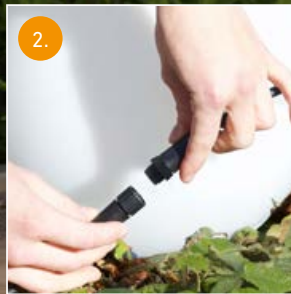

So einfach war Gartenlicht noch nie

Plug & Play. Verbinden. Anschließen. Leuchtet.

Mit dem 24V Garten-Lichtsystem von STEINEL bringst du Licht in deinen Garten – ganz ohne Werkzeug, Schrauben oder Elektriker. Die oberirdische Verlegung macht es besonders unkompliziert: einfach platzieren, per Kabel verbinden und an der Steckdose anschließen. Dank robuster, wetterfester IP65-Komponenten und sicherer Niedervoltspannung lässt sich das System flexibel erweitern und jederzeit an deine Ideen anpassen. Ob neue Leuchte am Weg oder ein weiteres Highlight im Beet – dein Licht wächst mit deinem Garten.

Verbinden

Einfache Plug & Play-Installation für den sofortigen Start	Oberirdische Verlegung des Lichtsystems ohne Erdarbeiten möglich
Ungefährlich im Außenbereich dank sicherer 24V Niedervoltspannung	Wetterfest und robust für den ganzjährigen Außeneinsatz (IP65)
Flexibel erweiterbar – passt sich deinem Garten und Ideen individuell an	Maximale Helligkeit und stufenlos dimmbar
Individuelle Lichtstimmung dank RGBWW-LEDs für echtes weiß und echte Farben	3 years Verlässliche STEINEL Qualität mit 3 Jahren Herstellergarantie und 5 Jahren Nachkaufgarantie