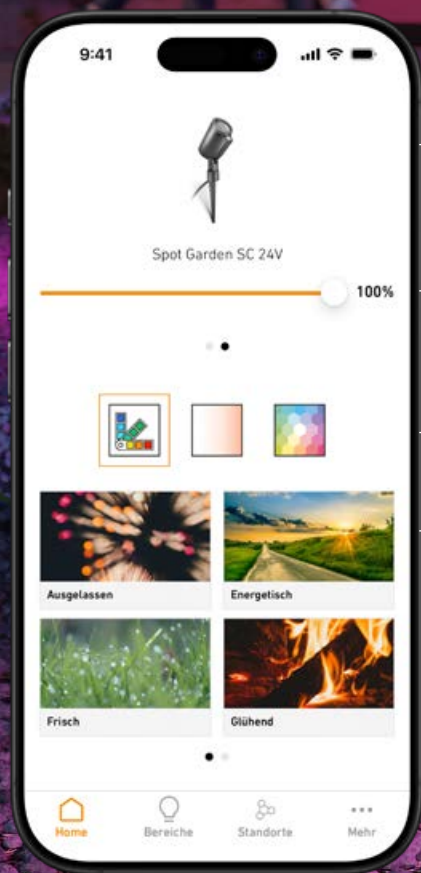

1 Netzteil
Stromquelle für das gesamte 24V Garten-Lichtsystem.

2 Verbindungskabel
Für die flexible und einfache Verlegung zwischen Netzteil, Verbinder und Leuchten.

3 Verbinder
Zur Erweiterung des 24V Garten-Lichtsystems – ideal für den Anschluss mehrerer 24V Leuchten.

4 24V Leuchten
Vielseitige 24V Leuchten für Ambiente-, Weg- oder punktuelle Beleuchtung deines Gartens.

STEINEL Connect App

Du bestimmst die Licht-Atmosphäre.

Mit der STEINEL Connect App bringst du deine Gartenbeleuchtung per Smartphone zum Leuchten. Erstelle individuelle Szenen, wähle Farben, Helligkeit und Zeiten ganz nach deinem Geschmack oder schalte mehrere Leuchten gemeinsam – für stimmungsvolles Licht in deinem Garten.