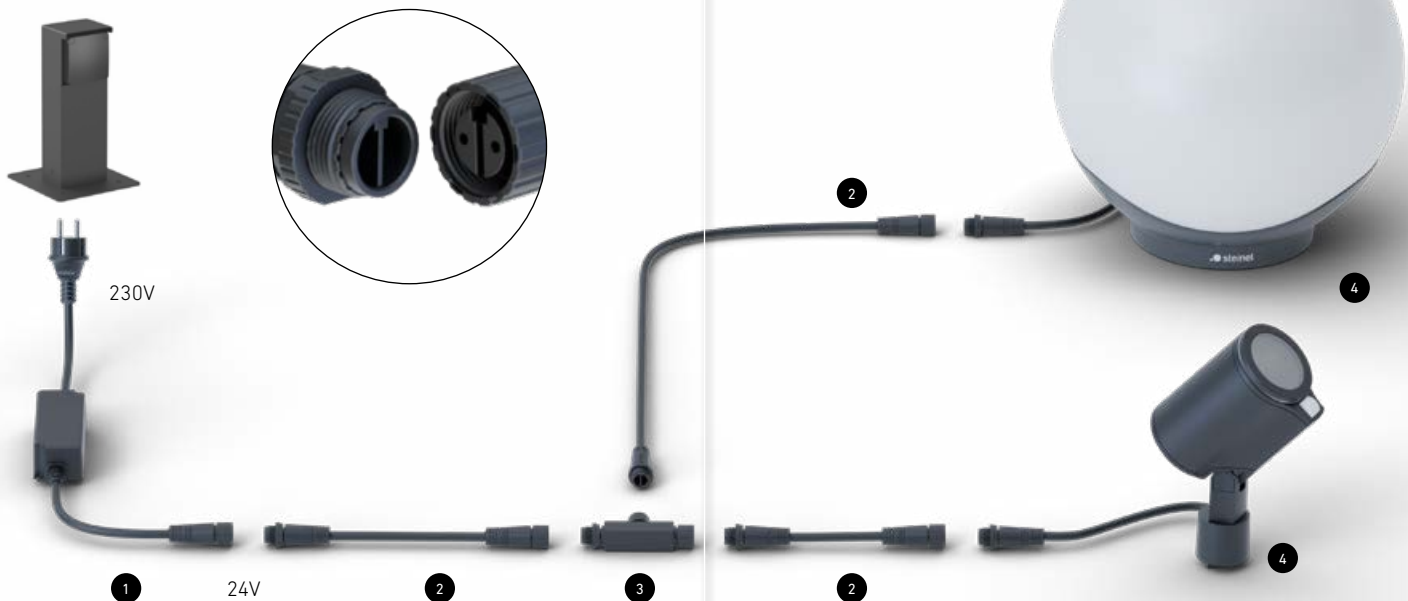

Platzieren

Verbinden

Anschließen

Zum HowTo Video

 <p>Einfache Plug & Play-Installation für den sofortigen Start</p>	 <p>Oberirdische Verlegung des Lichtsystems ohne Erdarbeiten möglich</p>
 <p>Ungefährlich im Außenbereich dank sicherer 24V Niedervoltspannung</p>	 <p>Wetterfest und robust für den ganzjährigen Außeneinsatz (IP65)</p>
 <p>Flexibel erweiterbar – passt sich deinem Garten und Ideen individuell an</p>	 <p>Maximale Helligkeit und stufenlos dimmbar</p>
 <p>Individuelle Lichtstimmung dank RGBWW-LEDs für echtes weiß und echte Farben</p>	<p>3 years</p> <p>Verlässliche STEINEL Qualität mit 3 Jahren Herstellergarantie und 5 Jahren Nachkaufgarantie</p>

Dein Lichtkonzept beginnt hier

Ein System. Viele Möglichkeiten.

Das 24V Garten-Lichtsystem von STEINEL ist so vielseitig wie dein Garten. Herzstück ist ein leistungsstarkes Netzteil, das bis zu 100 W liefert – für Wegleuchten, Spots und Ambientebeleuchtung bis zu 30 Metern Kabellänge. Dank flexibler Verbinder und unterschiedlicher Kabellängen kannst du dein Lichtkonzept jederzeit erweitern, verändern oder neugestalten. Ob gezielte Akzente, funktionale Wegbeleuchtung oder stimmungsvolle Lichtinseln: Ein System. Viele Möglichkeiten.

1 Netzteil
Stromquelle für das gesamte 24V Garten-Lichtsystem.

2 Verbindungskabel
Für die flexible und einfache Verlegung zwischen Netzteil, Verbinder und Leuchten.

3 Verbinder
Zur Erweiterung des 24V Garten-Lichtsystems – ideal für den Anschluss mehrerer 24V Leuchten.