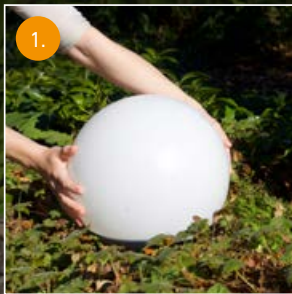

Your garden. Your light.

Dein STEINEL 24V Garten-Lichtsystem

 steinel

Dein STEINEL 24V Garten-Lichtsystem

Mach aus deinem Garten ein Gefühl.

Wenn der Tag langsam endet, beginnt im Garten die schönste Zeit – mit Licht, das Stimmung schafft. Das 24V Garten-Lichtsystem von STEINEL macht deinen Außenbereich zum Lieblingsort. Ob sanftes Leuchten beim Abendessen oder farbige Akzente zur Gartenparty. Einfach zu installieren, jederzeit erweiterbar und so individuell wie deine Ideen: Mach aus deinem Garten ein Zuhause, das bleibt – auch nach Sonnenuntergang.

24V Garten erleben

So einfach war Gartenlicht noch nie

Plug & Play. Verbinden. Anschließen. Leuchtet.

Mit dem 24V Garten-Lichtsystem von STEINEL bringst du Licht in deinen Garten – ganz ohne Werkzeug, Schrauben oder Elektriker. Die oberirdische Verlegung macht es besonders unkompliziert: einfach platzieren, per Kabel verbinden und an der Steckdose anschließen. Dank robuster, wetterfester IP65-Komponenten und sicherer Niedervoltspannung lässt sich das System flexibel erweitern und jederzeit an deine Ideen anpassen. Ob neue Leuchte am Weg oder ein weiteres Highlight im Beet – dein Licht wächst mit deinem Garten.

Mit der Sphera 24V bringst du stilvolles Design und stimmungsvolles Licht in deinen Außenbereich. Auf der Terrasse setzt die leuchtende Kugel elegante Akzente und sorgt gleichzeitig für ein rundum stimmiges Lichtambiente. Robust, langlebig und wetterfest – für ein Licht, das begeistert. Die Sphera ist in zwei Größen erhältlich und lässt sich entweder auf dem Boden platzieren oder mit dem optional erhältlichen Spieß sicher in der Erde fixieren.