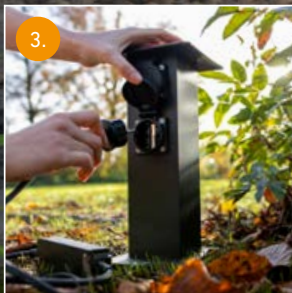

24V Garten erleben

So einfach war Gartenlicht noch nie

Plug & Play. Verbinden. Anschließen. Leuchtet.

Mit dem 24V Garten-Lichtsystem von STEINEL bringst du Licht in deinen Garten – ganz ohne Werkzeug, Schrauben oder Elektriker. Die oberirdische Verlegung macht es besonders unkompliziert: einfach platzieren, per Kabel verbinden und an der Steckdose anschließen. Dank robuster, wetterfester IP65-Komponenten und sicherer Niedervoltspannung lässt sich das System flexibel erweitern und jederzeit an deine Ideen anpassen. Ob neue Leuchte am Weg oder ein weiteres Highlight im Beet – dein Licht wächst mit deinem Garten.

Platzieren

Verbinden

Anschließen

Zum HowTo Video

 <p>Einfache Plug & Play-Installation für den sofortigen Start</p>	 <p>Oberirdische Verlegung des Lichtsystems ohne Erdarbeiten möglich</p>
 <p>Ungefährlich im Außenbereich dank sicherer 24V Niedervoltspannung</p>	 <p>Wetterfest und robust für den ganzjährigen Außeneinsatz (IP65)</p>
 <p>Flexibel erweiterbar – passt sich deinem Garten und Ideen individuell an</p>	 <p>Maximale Helligkeit und stufenlos dimmbar</p>
 <p>Individuelle Lichtstimmung dank RGBWW-LEDs für echtes weiß und echte Farben</p>	<p>3 years</p> <p>Verlässliche STEINEL Qualität mit 3 Jahren Herstellergarantie und 5 Jahren Nachkaufgarantie</p>