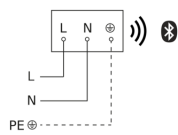

LED-Außenleuchte ohne Sensor

L 42 C

ohne Bewegungsmelder, mit Bluetooth
EAN 4007841 085254
Art.-Nr. 085254

Schaltplan Bluetooth

Schaltplan Bluetooth