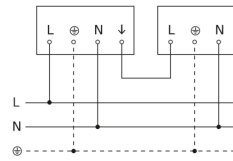

Außenleuchte ohne Sensor

L 10

schwarz
EAN 4007841 084752
Art.-Nr. 084752

L 10

schwarz
EAN 4007841 084752
Art.-Nr. 084752

Schaltplan Master

Schaltplan Master-Slave Vernetzung

Schaltplan Master-Master Vernetzung