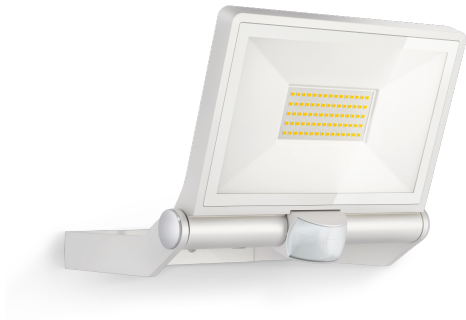

Sensor-LED-Strahler

XLED ONE XL S

weiß

EAN 4007841 065270

Art.-Nr. 065270

Maßzeichnung