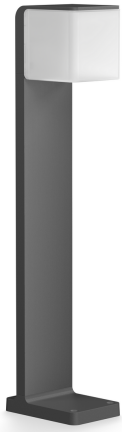

Außenleuchte ohne Sensor

GL 80 C

ohne Bewegungsmelder, mit Bluetooth
EAN 4007841 079284
Art.-Nr. 079284

Maßzeichnung