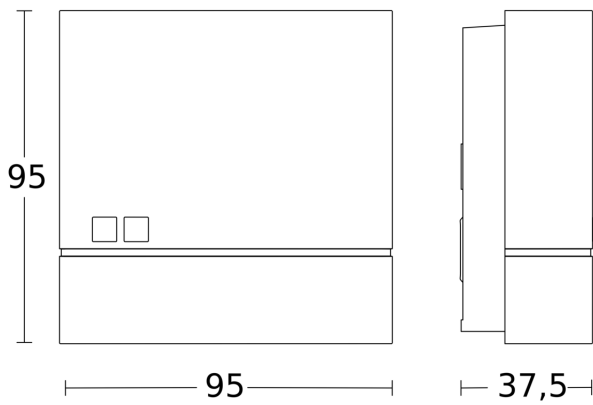

Dämmerungsschalter

NightmatIQ Plus

anthrazit
EAN 4007841 066116
Art.-Nr. 066116

Technische Daten

Montageart	Aufputz, Wand
Schutzart	IP54
Umgebungstemperatur	von -20 bis 40 °C

Vernetzung via	Bluetooth Mesh
Produkt Kategorie	Dämmerungsschalter

Maßzeichnung

Schaltplan