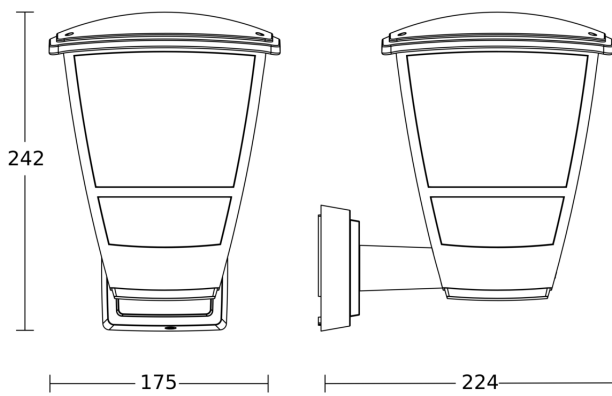

Plastikfreie Verpackung

Energie sparen

Funktionsbeschreibung

Nostalgie trifft Neuzeit. Wandleuchte L 10 im nostalgischen Design mit moderner Linienführung. Geeignet für E27-Leuchtmittel nach Wahl (nicht inklusive). Einfache Montage dank weniger Schraubverbindungen. Mit integrierter Reflektorfolie unter dem Deckel für eine optimale Ausleuchtung. Lieferung in plastikfreier Verpackung.

Technische Daten

Abmessungen (L x B x H)	224 x 175 x 242 mm
Mit Leuchtmittel	Nein
Herstellergarantie	3 Jahre
Mit Fernbedienung	Nein
Variante	schwarz
VPE1, EAN	4007841084752
Anwendung, Ort	Außenbereich
Anwendung, Raum	Hauseingang, Hof & Einfahrt, Rund ums Haus, Terrasse / Balkon
Farbe	Schwarz
Inkl. Hausnummernbogen	Nein
Verpackungsinhalt	1
Montageort	Wand
Schlagfestigkeit	IK03
Schutzart	IP44
Schutzklasse	II
Umgebungstemperatur	von -20 bis 40 °C

L 10

schwarz
EAN 4007841 084752
Art.-Nr. 084752

Technische Daten

Werkstoff des Gehäuses	Kunststoff	Produkt Kategorie	Außenleuchte ohne Sensor
Werkstoff der Abdeckung	Kunststoff strukturiert		

Maßzeichnung