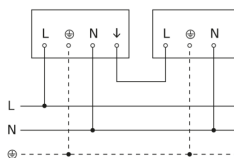

L 10

schwarz
EAN 4007841 084752
Art.-Nr. 084752

Technische Daten

Werkstoff des Gehäuses	Kunststoff	Produkt Kategorie	Außenleuchte ohne Sensor
Werkstoff der Abdeckung	Kunststoff strukturiert		

Maßzeichnung

Schaltplan Master

Schaltplan Master-Slave Vernetzung

Schaltplan Master-Master Vernetzung