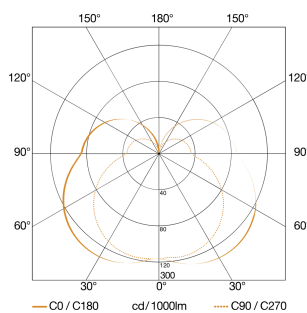

Technische Daten

Abmessungen (L x B x H)	132 x 110 x 110 mm	Leistung	9,1 W
Mit Leuchtmittel	Ja, STEINEL LED-System	Dämmerungsschalter	Nein
Herstellergarantie	3 Jahre	Lichtstrom Gesamtprodukt	616 lm
Einstellungen via	Bluetooth Mesh, Smartphone, Tablet	gemessener Lichtstrom (360°)	616 lm
Mit Fernbedienung	Nein	Gesamtprodukt Effizienz	68 lm/W
Variante	ohne Bewegungsmelder, mit Bluetooth	Farbtemperatur	3000 K
VPE1, EAN	4007841079260	Leuchtmittel	LED nicht austauschbar
Anwendung, Ort	Außenbereich	Lebensdauer LED (Max. °C)	50000 Std
Anwendung, Raum	Außenbereich, Garten, Hauseingang, Hof & Einfahrt, Rund ums Haus, Terrasse / Balkon	Lebensdauer LED L70B50 (25°)	> 60000 Std
Farbe	Anthrazit	Sockel	Ohne
Inkl. Hausnummernbogen	Nein	LED Kühlsystem	Passive Thermo Control
Verpackungsinhalt	1	Softlichtstart	Nein
Montageort	Wand	Dauerlicht	schaltbar
		Grundlichtfunktion	Nein
		Hauptlicht einstellbar	0 - 100 %
		Dämmerungseinstellung Teach	Nein

Vernetzung	Ja
Vernetzung via	Bluetooth Mesh
Farbwiedergabeindex CRI	= 82
Produkt Kategorie	Außenleuchte ohne Sensor

Zubehör

EAN 4007841 088620

Funkschalter TapDuo C

Maßzeichnung

Lichtverteilungskurve

Leistung	9,1 W
Mit Leuchtmittel	Ja, STEINEL LED-System
Leuchtmittel	LED nicht austauschbar
gemessener Lichtstrom (360°)	616 lm
Farbtemperatur	3000 K
Farbwiedergabeindex	80-89
Lebensdauer LED (Max. °C)	50000 Std
LED Kühlsystem	Passive Thermo Control