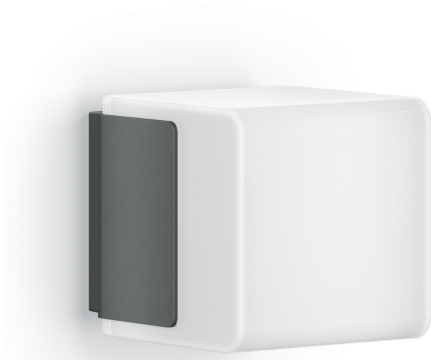

Außenleuchte ohne Sensor

L 835 C

ohne Bewegungsmelder, mit Bluetooth
EAN 4007841 079260
Art.-Nr. 079260

LED

30 Jahre (Ø 4,5 Std / Tag)

3000 K

3000K warmweiß

IP44

Funktionsbeschreibung

Moderne Lichtwürfel. Die kubische LED-Außenleuchte L 835 C ohne Sensor besticht durch edlen Look und setzt jede Hauswand mit warmweißem LED-Licht (3000 K) und 616 lm perfekt in Szene. Ideal für Terrassen, Hauseingänge und Fassaden. Per App können mehrere Leuchten über Bluetooth zu Leuchtengruppen vernetzt werden. Ist eine Sensorleuchte dabei, starten alle Lichter automatisch, sobald Bewegung erkannt wird. Intelligente Funktionen wie dimmbares Hauptlicht, dimmbares Nachtlicht (in Kombination mit einer SC-Variante), angenehmer Softlichtstart sowie eine praktische Zeitplan-Funktion sorgen in jeder Situation für das passende Beleuchtungsszenario

Technische Daten

Abmessungen (L x B x H)	132 x 110 x 110 mm	Leistung	9,1 W
Mit Leuchtmittel	Ja, STEINEL LED-System	Dämmerungsschalter	Nein
Herstellergarantie	3 Jahre	Lichtstrom Gesamtprodukt	616 lm
Einstellungen via	Bluetooth Mesh, Smartphone, Tablet	gemessener Lichtstrom (360°)	616 lm
Mit Fernbedienung	Nein	Gesamtprodukt Effizienz	68 lm/W
Variante	ohne Bewegungsmelder, mit Bluetooth	Farbtemperatur	3000 K
VPE1, EAN	4007841079260	Leuchtmittel	LED nicht austauschbar
Anwendung, Ort	Außenbereich	Lebensdauer LED (Max. °C)	50000 Std
Anwendung, Raum	Außenbereich, Garten, Hauseingang, Hof & Einfahrt, Rund ums Haus, Terrasse / Balkon	Lebensdauer LED L70B50 (25°)	> 60000 Std
Farbe	Anthrazit	Sockel	Ohne
Inkl. Hausnummernbogen	Nein	LED Kühlsystem	Passive Thermo Control
Verpackungsinhalt	1	Softlichtstart	Nein
Montageort	Wand	Dauerlicht	schaltbar
		Grundlichtfunktion	Nein
		Hauptlicht einstellbar	0 - 100 %
		Dämmerungseinstellung Teach	Nein