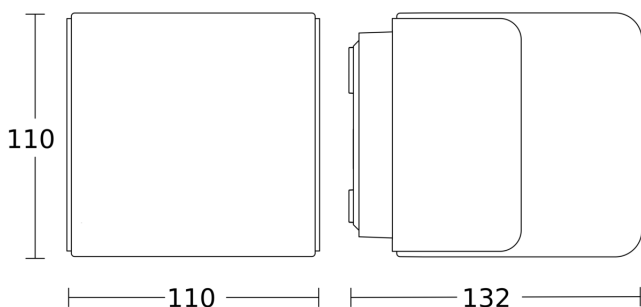

L 835 C

ohne Bewegungsmelder, mit Bluetooth
EAN 4007841 079260
Art.-Nr. 079260

Technische Daten

Schlagfestigkeit	IK03
Schutzart	IP44
Schutzklasse	II
Umgebungstemperatur	von -20 bis 40 °C
Werkstoff des Gehäuses	Kunststoff
Werkstoff der Abdeckung	Kunststoff opal
Netzanschluss	220 – 240 V / 50 – 60 Hz

Vernetzung	Ja
Vernetzung via	Bluetooth Mesh
Farbwiedergabeindex CRI	= 82
Produkt Kategorie	Außenleuchte ohne Sensor

Zubehör

EAN 4007841 088620

Funkschalter TapDuo C

Maßzeichnung