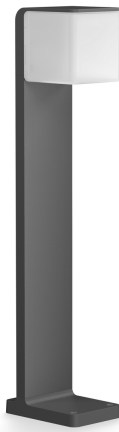

Außenleuchte ohne Sensor

GL 80 C

ohne Bewegungsmelder, mit Bluetooth
EAN 4007841 079284
Art.-Nr. 079284

LED

3000 K

IP44

Softlichtstart

Vernetzbar via
Bluetooth

Funktionsbeschreibung

Wegweisende Gartenleuchte. LED-Außenleuchte GL 80 C ohne Sensor mit 63,3 cm hohem Standfuß aus Aluminium. Ideal als Stand-alone-Lösung oder als Bluetooth-vernetzte Wegeleuchte entlang von Einfahrten. 650 lm bei 9,1 W. Farbausführung: Anthrazit. Leuchtgehäuse aus UV-beständigem Kunststoff. Mit Softlichtstart, Hauptlicht (10-100%) und Zeitplanfunktion.

Technische Daten

Abmessungen (L x B x H)	161 x 110 x 633 mm
Mit Leuchtmittel	Ja, STEINEL LED-System
Herstellergarantie	3 Jahre
Mit Fernbedienung	Nein
Variante	ohne Bewegungsmelder, mit Bluetooth
VPE1, EAN	4007841079284
Anwendung, Ort	Außenbereich
Anwendung, Raum	Garten, Hauseingang, Hof & Einfahrt, Rund ums Haus, Terrasse / Balkon
Farbe	Anthrazit
Inkl. Hausnummernbogen	Nein
Verpackungsinhalt	1
Montageort	Stand
Schlagfestigkeit	IK03
Schutzart	IP44