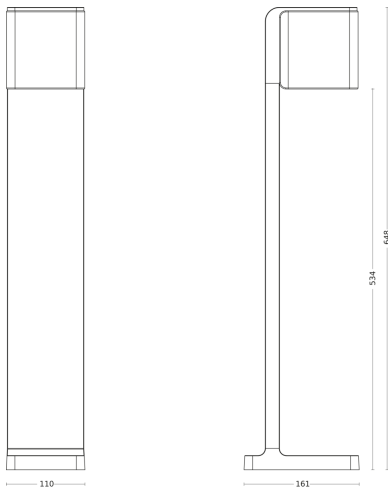

Technische Daten

Abmessungen (L x B x H)	161 x 110 x 633 mm
Mit Leuchtmittel	Ja, STEINEL LED-System
Herstellergarantie	3 Jahre
Mit Fernbedienung	Nein
Variante	ohne Bewegungsmelder, mit Bluetooth
VPE1, EAN	4007841079284
Anwendung, Ort	Außenbereich
Anwendung, Raum	Garten, Hauseingang, Hof & Einfahrt, Rund ums Haus, Terrasse / Balkon
Farbe	Anthrazit
Inkl. Hausnummernbogen	Nein
Verpackungsinhalt	1
Montageort	Stand
Schlagfestigkeit	IK03
Schutzart	IP44

<https://www.steinell.de>

Technische Änderungen vorbehalten

03.2026

Seite 1 von 2

Außenleuchte ohne Sensor

GL 80 C

ohne Bewegungsmelder, mit Bluetooth
EAN 4007841 079284
Art.-Nr. 079284

Zubehör

EAN 4007841 088620

Funkschalter TapDuo C

Maßzeichnung

Schaltplan Bluetooth

Schaltplan Bluetooth