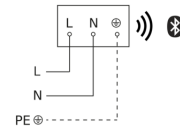

<https://www.steinell.de>

Technische Änderungen vorbehalten

03.2026

Seite 1 von 2

Außenleuchte ohne Sensor

GL 80 C

ohne Bewegungsmelder, mit Bluetooth
EAN 4007841 079284
Art.-Nr. 079284

Zubehör

EAN 4007841 088620

Funkschalter TapDuo C

Maßzeichnung

Schaltplan Bluetooth

Schaltplan Bluetooth